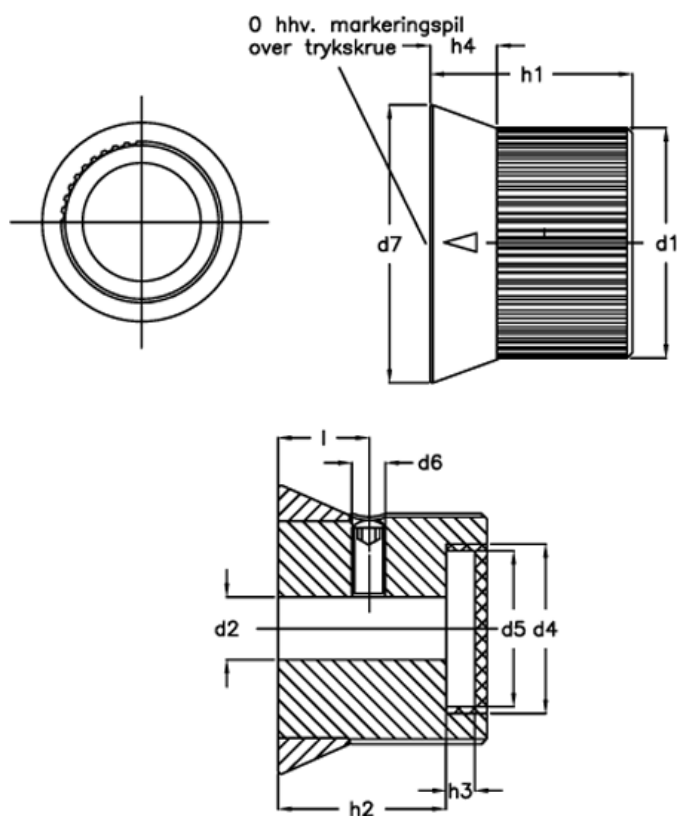

Article number: 20620174

Description: E+G Control knob  
GN 726.2-34-B8-A-1

## Measures

d1 = 34	h3 = 4.2
d2 = B8	h4 = 10
d4 = 25	l = 15
d5 = 23	
d6 = M5	
d7 = 41.0	
h1 = 30	
h2 = 24	